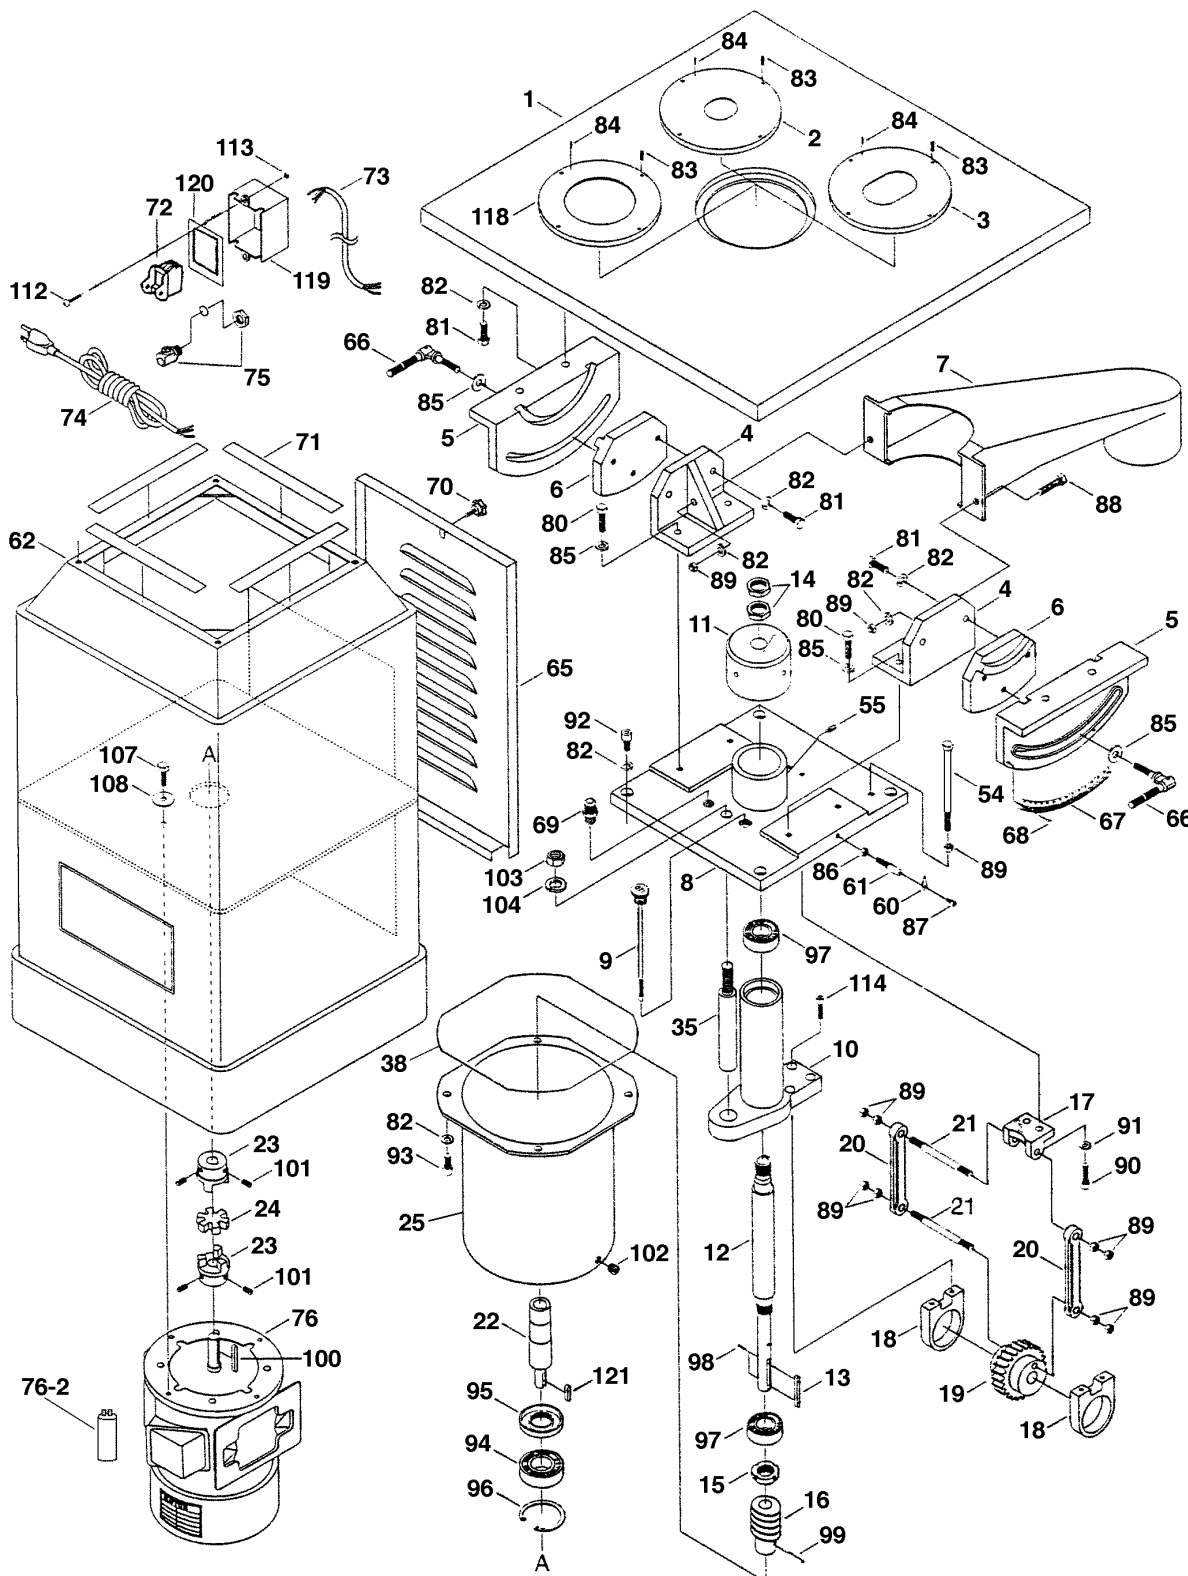

Service Manual / Manuel de Service

Oscillating Spindle Sander Ponceuse Verticale Oscillante

Revised/Revisé 08/2008

Main Diagram / Diagramme Principale

KC-OVS-F2